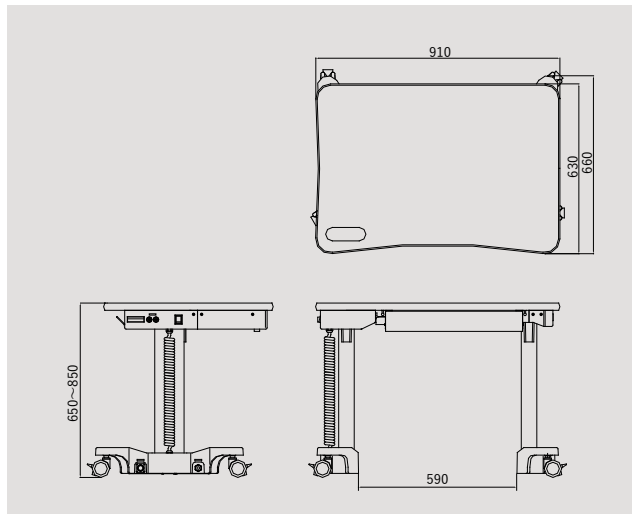

## 作業効率の向上

標準のテーブルの寸法はW910×D630(mm)となり、十分な大きさが確保されていますので、作業の効率が向上いたします。

## 仕様

販売名称	電動光学台 ST-27
最低高さ	650 mm
最高高さ	850 mm
ストローク	200 mm
許容荷重	100 kg
本体消費電力	450 VA
予備用コンセント	5口
重量	53 kg
本体寸法	910 (W) × 660 (D) × 650~850 (H) mm
テーブル寸法	910 (W) × 630 (D) mm

## 寸法図