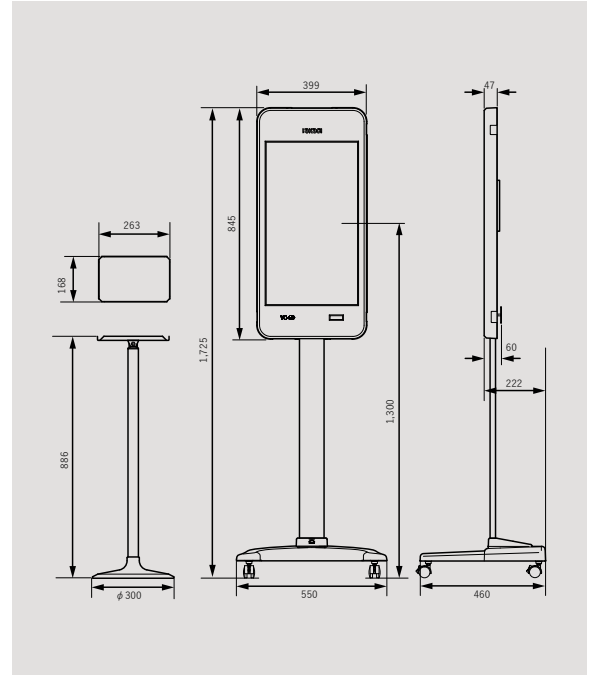

仕様

販売名称		LCD視力検査装置 VC-60
表示		WQHD液晶
検査距離		5 m, 4 m, 3 m, 2.5 m
視力視標種類		ランドルト環、ひらがな、小児用絵
視力視標表示		字づまり方式／字ひとつ方式
視力値・検査値表示方法		小数、logMAR
特殊視標種類		
放射線、くさび形放射線、点群、点群三角、レッド・グリーン、固視点、両眼バランス、両眼レッド・グリーン、三桿計チャート、立体視、精密立体視、十字斜位、固視点付き十字斜位、回旋斜位、クロスリング、不等像視、ウォース4点、水平斜位、上下斜位、白黒反転(オプション)		
本体	通信方式	赤外線
	電源電圧	AC 100 V
	電源周波数	50/60 Hz
	電源入力	45 VA
	外形寸法	399 (W) × 47 (D) × 845 (H) mm
重量	10.5 kg	
赤外線コントローラー	電源電圧	DC 6 V
	外形寸法	156 (W) × 32 (D) × 258 (H) mm
	重量	480 g(乾電池含まず)

寸法図